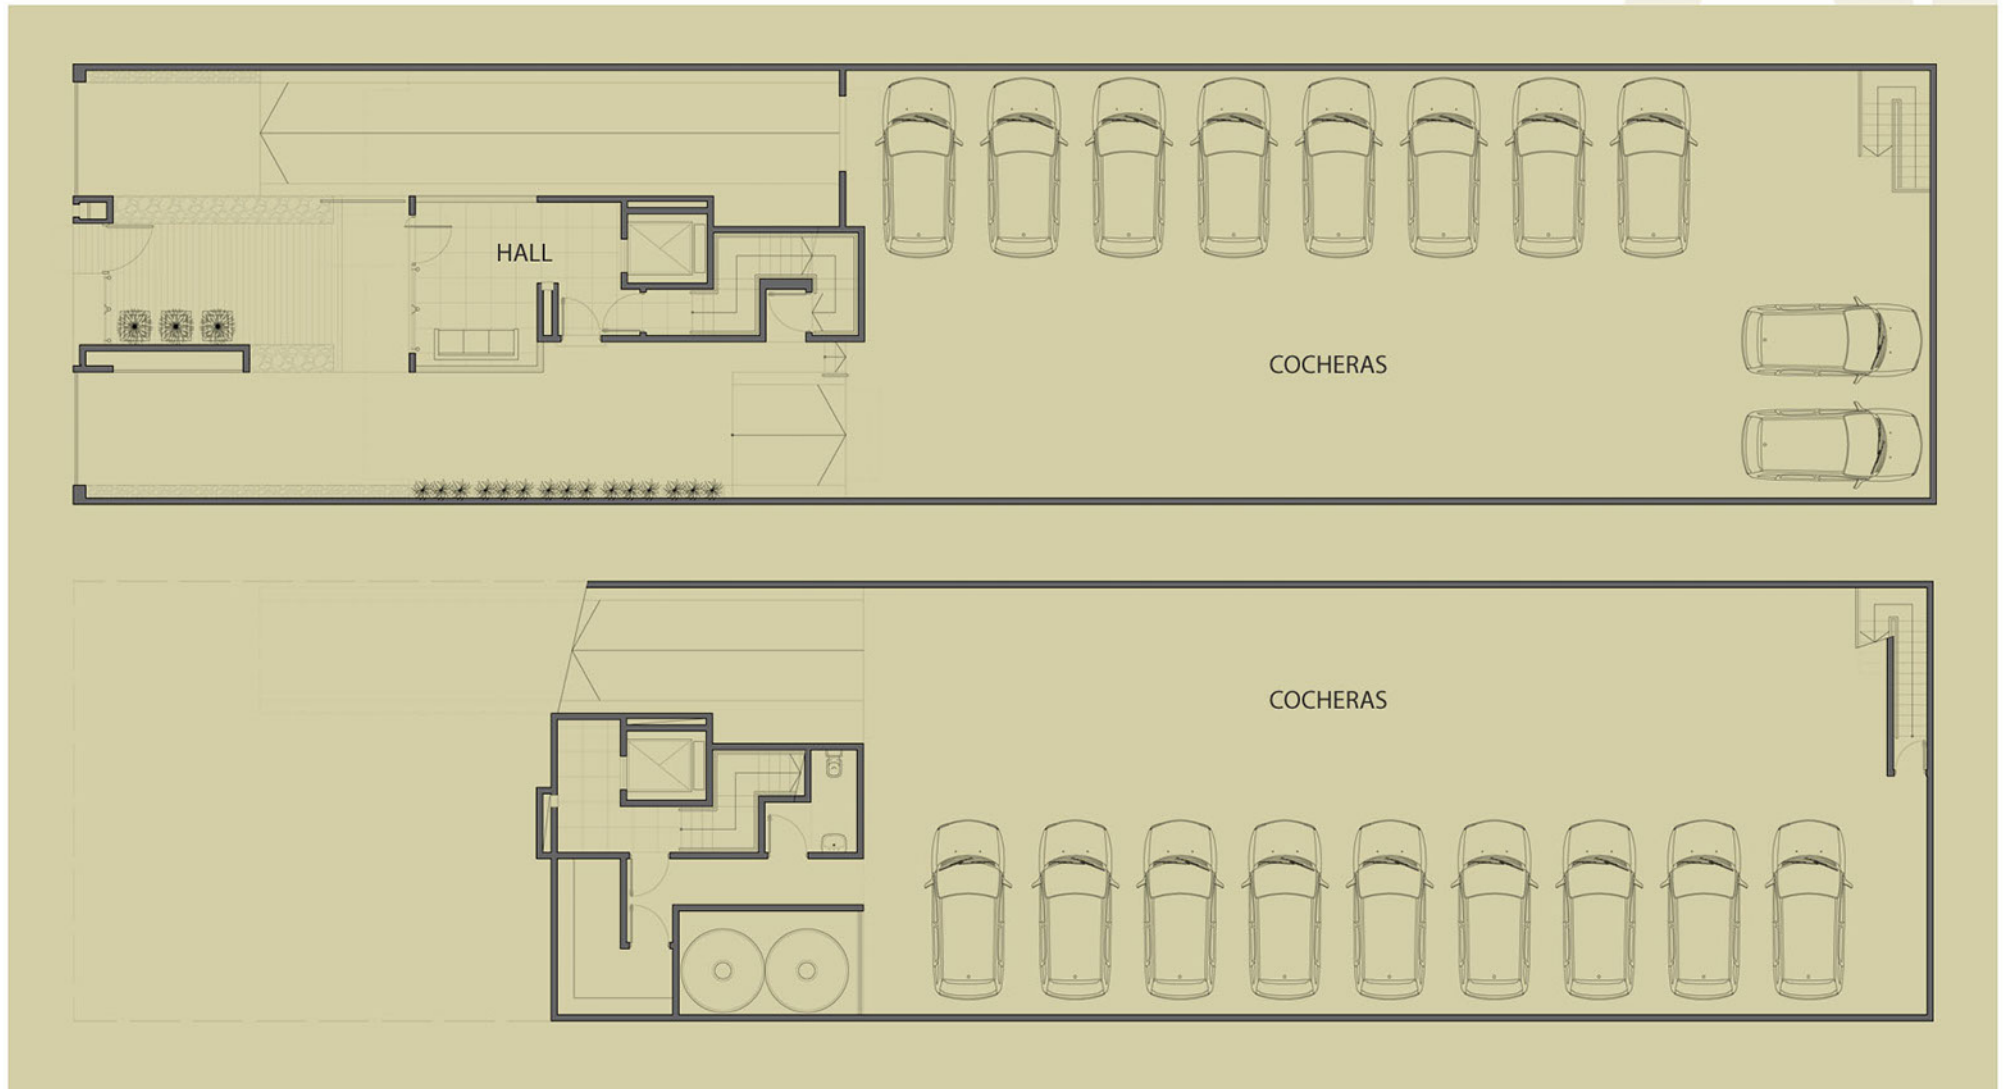

PAG **09**

ESPECIFICACIONES TECNICAS.

UNA PROPUESTA DE DISEÑO INNOVADOR CON UNA EXCELENTE OPORTUNIDAD DE INVERSIÓN

Amplios departamentos de 2 ambientes de gran funcionalidad y luminosidad.

24 departamentos de 2 ambientes al frente con amplios balcones

SUPERFICIE CUBIERTA **44.20** M2

SUPERFICIE BALCON **6.65** M2

LAS MEDIDAS DEFINITIVAS SURGIRÁN DEL PLANO
DE MENSURA Y SUBDIVISIÓN

HALL DE ENTRADA

Hall de acceso de moderno diseño
Equipado con ascensor de última generación con cabina
en acero inoxidable