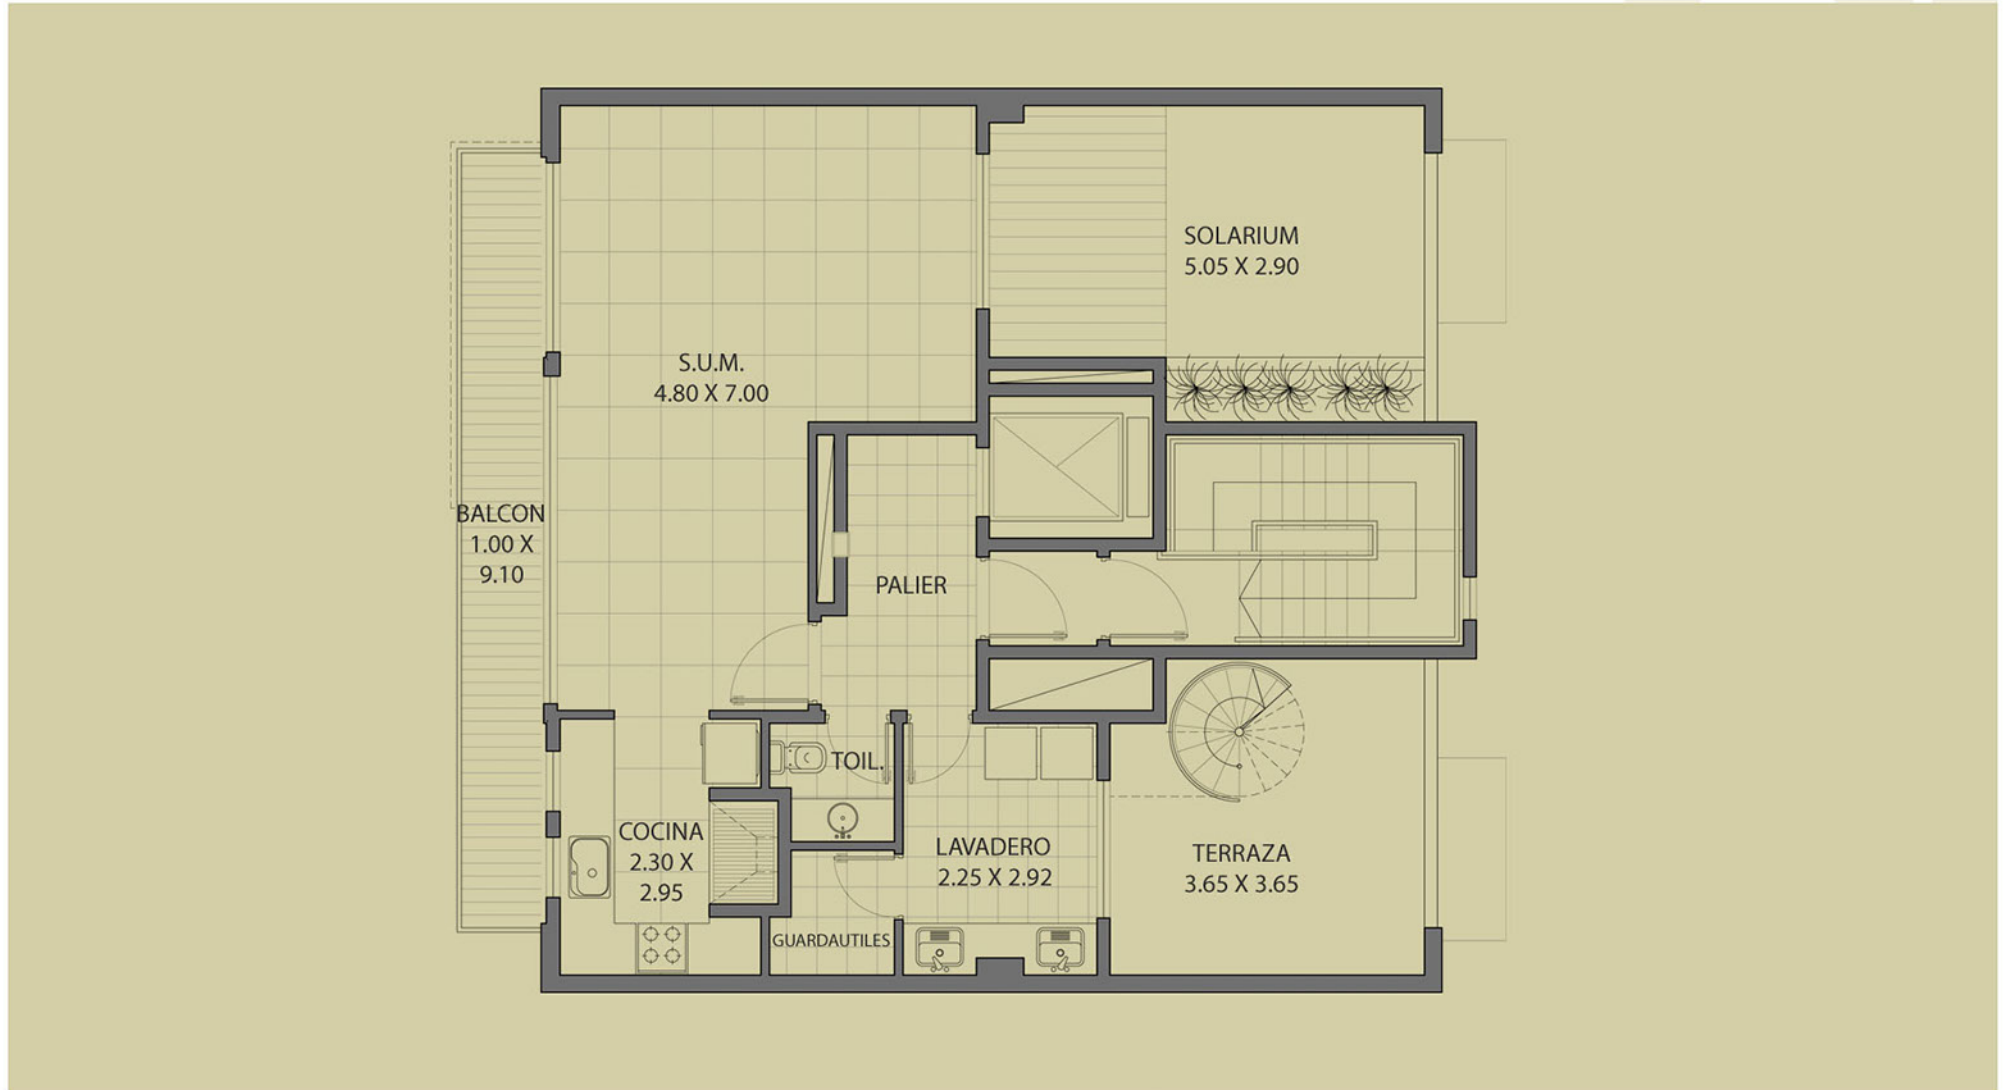

SUPERFICIE CUBIERTA **44.20** M2

SUPERFICIE BALCON **6.65** M2

LAS MEDIDAS DEFINITIVAS SURGIRÁN DEL PLANO
DE MENSURA Y SUBDIVISIÓN

HALL DE ENTRADA

Hall de acceso de moderno diseño
Equipado con ascensor de última generación con cabina
en acero inoxidable