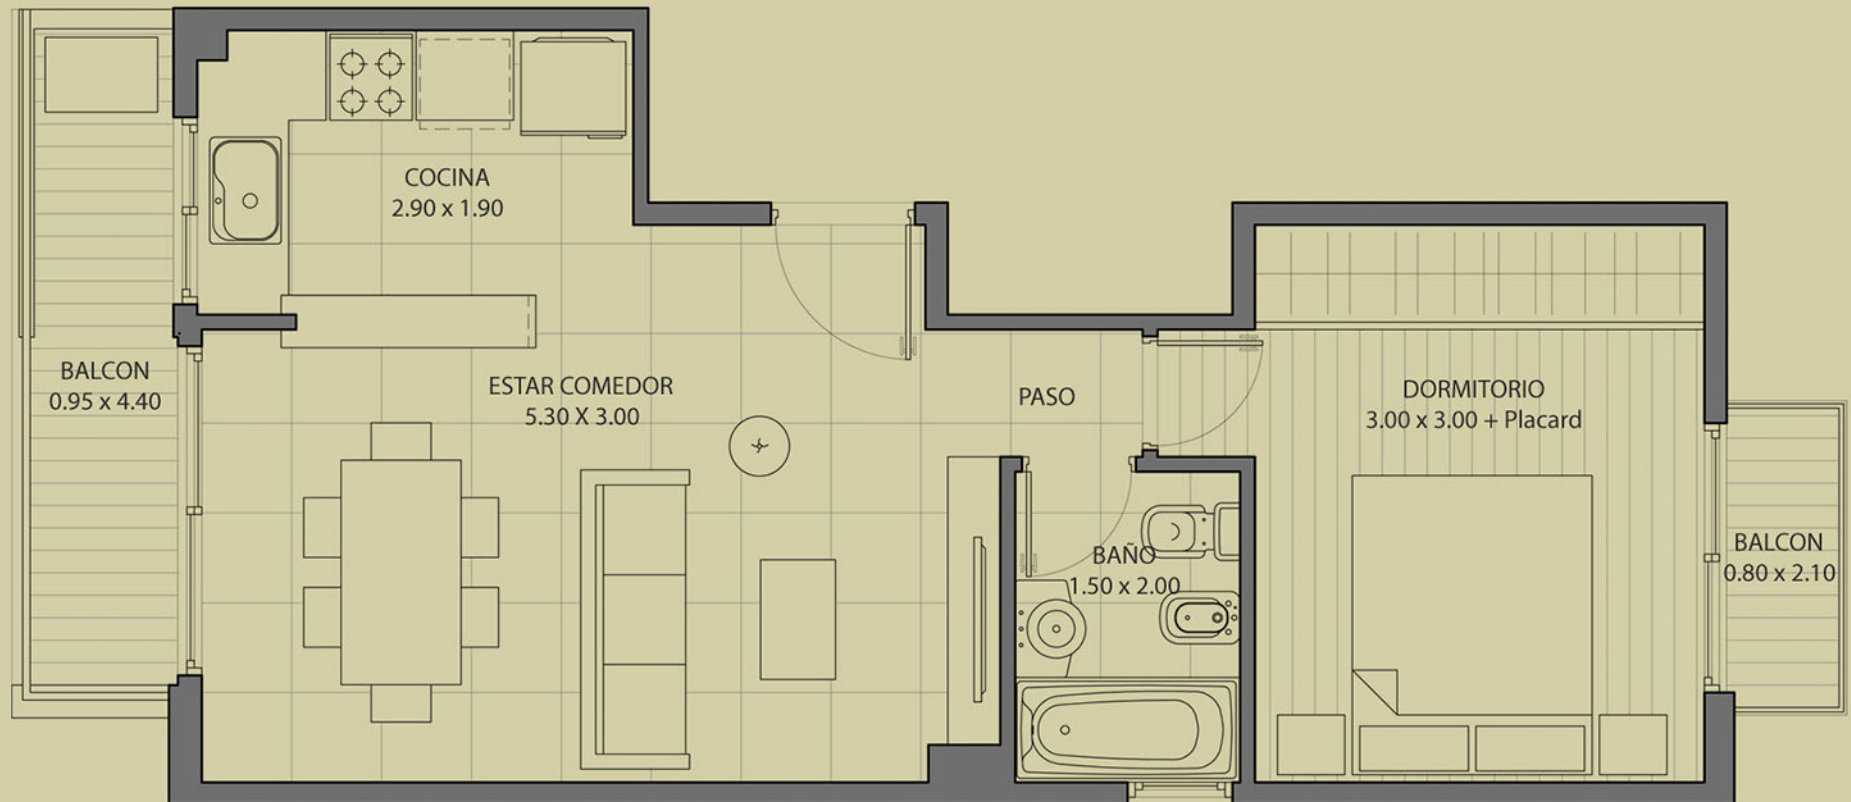

SUPERFICIE CUBIERTA **44.20** M2

SUPERFICIE BALCON **6.65** M2

LAS MEDIDAS DEFINITIVAS SURGIRÁN DEL PLANO
DE MENSURA Y SUBDIVISIÓN

HALL DE ENTRADA

Hall de acceso de moderno diseño
Equipado con ascensor de última generación con cabina
en acero inoxidable